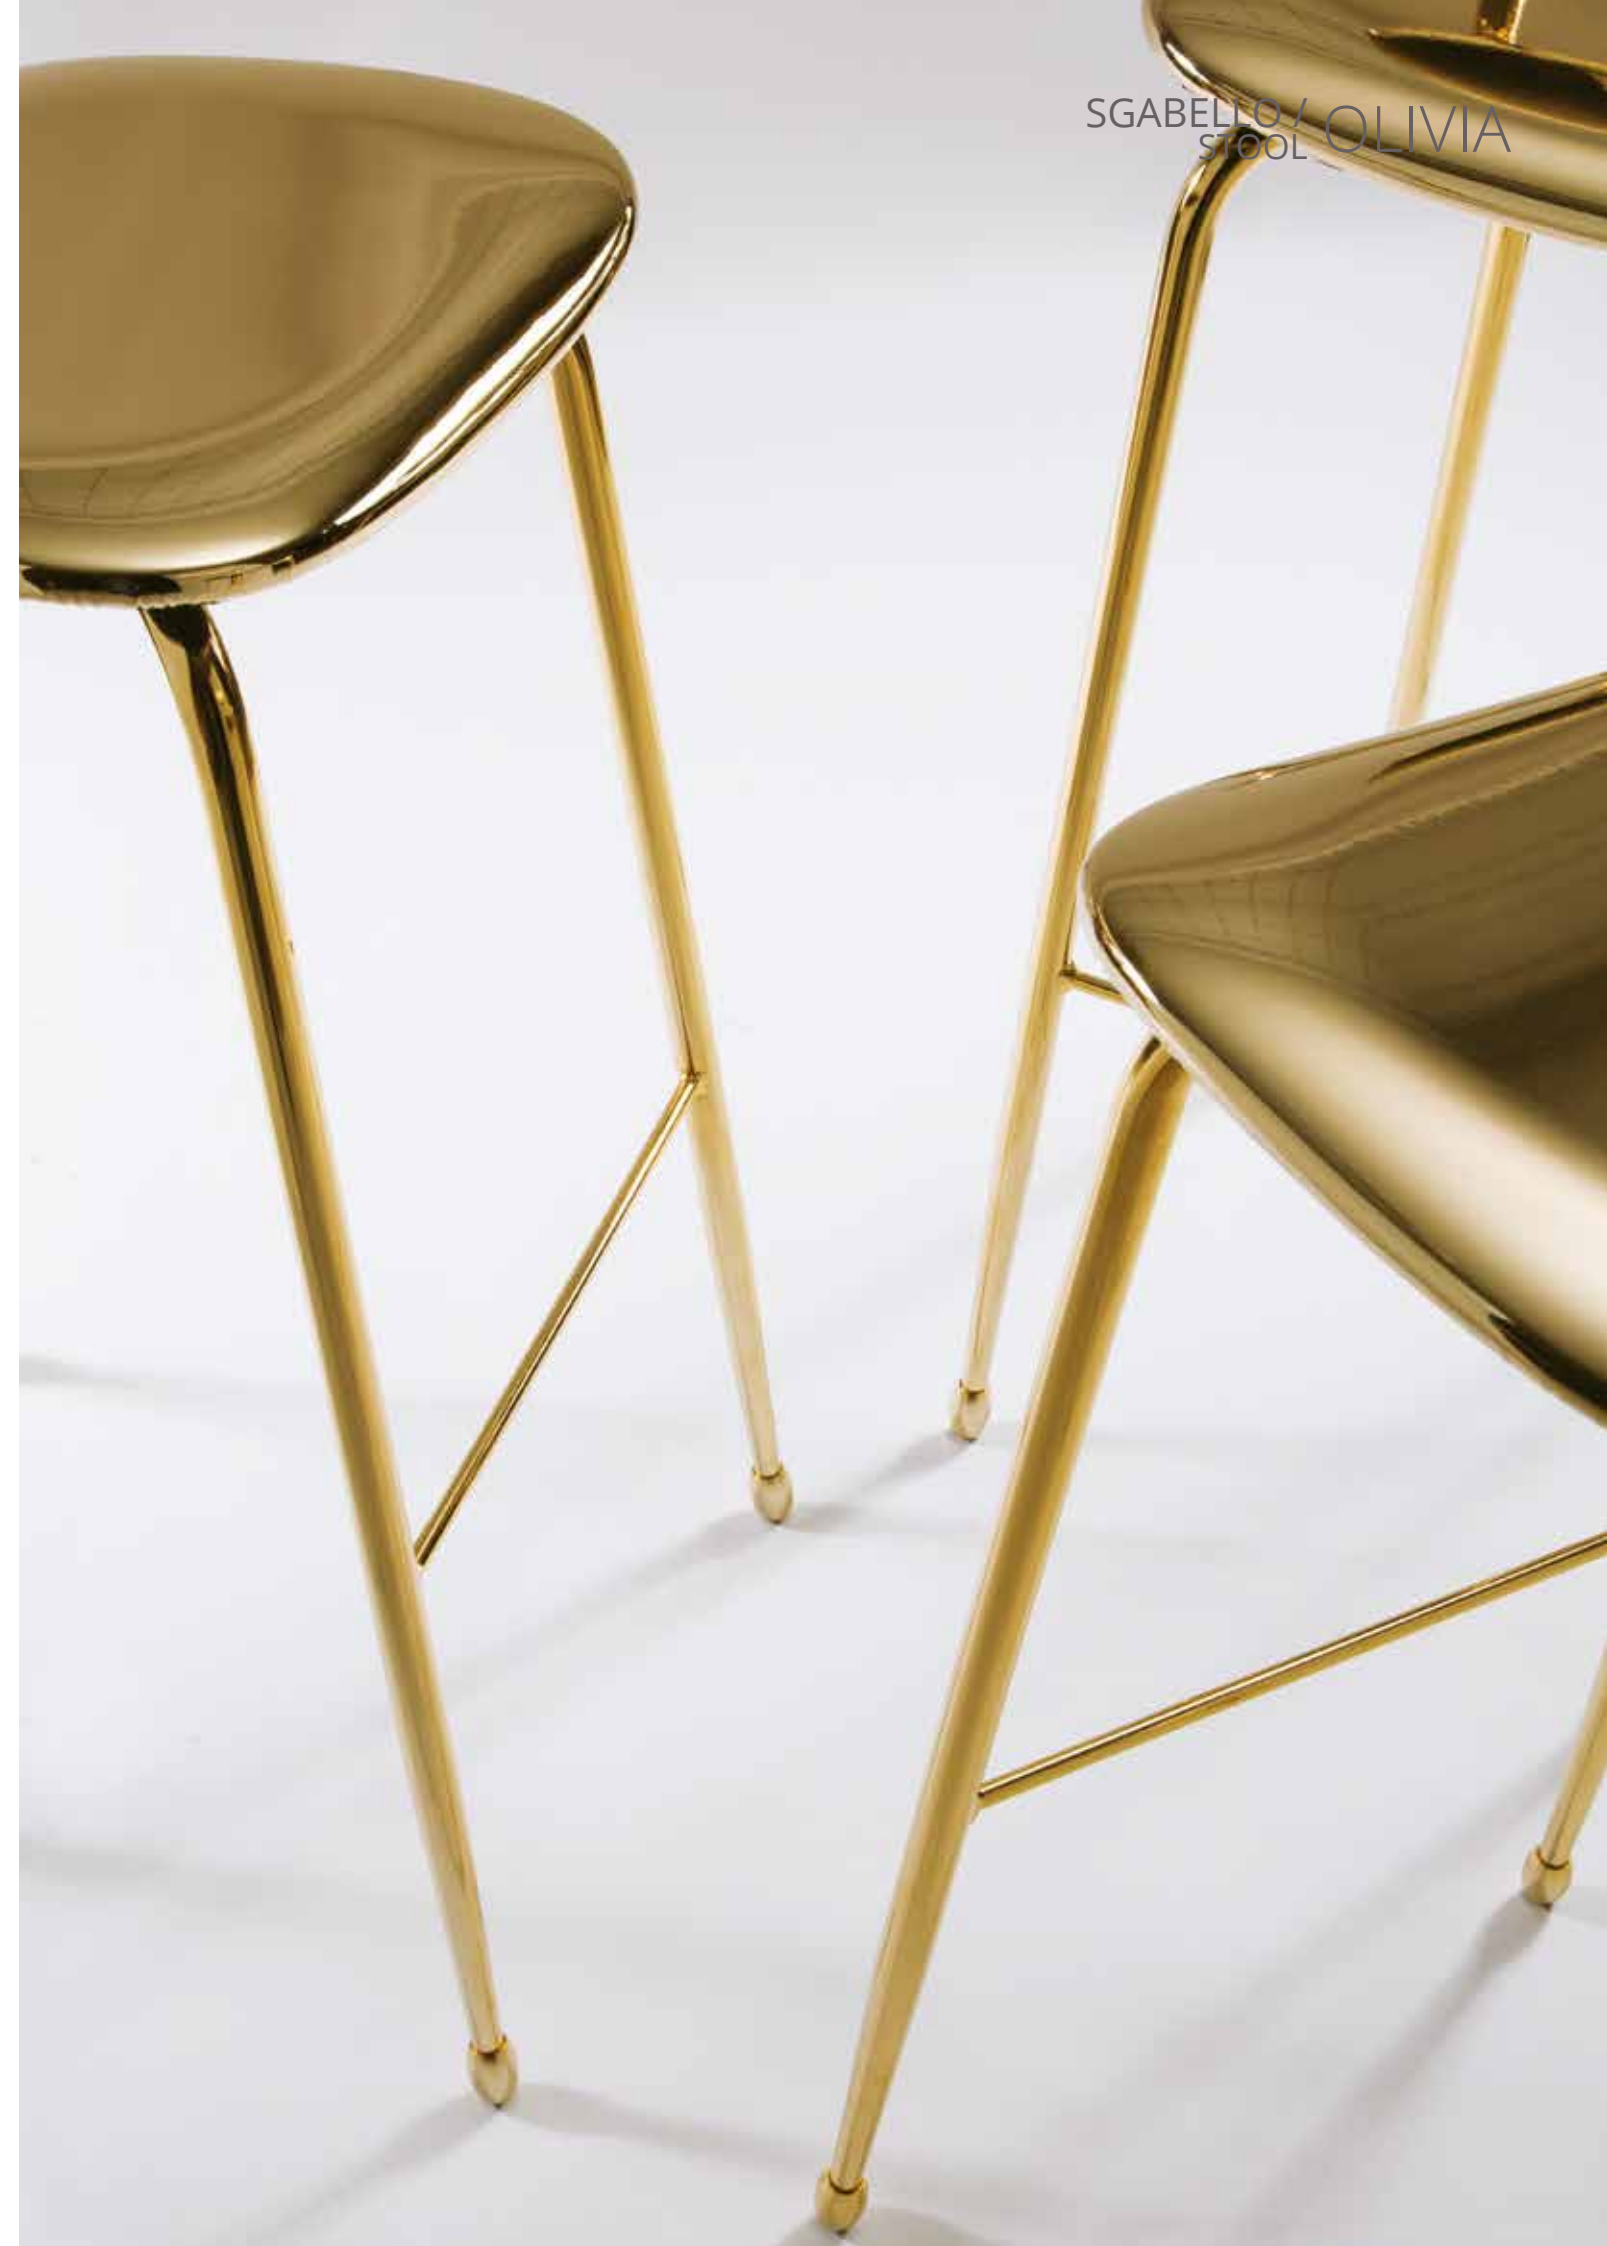

OLIVIA

Designed by Andrea Giomi

SGABELLO / OLIVIA
STOOL

DIMENSIONI BASE
BASE DIMENSIONS
365 mm x 395 mm

ALTEZZA SEDUTA
SEAT HEIGHT
780 mm

PESO
WEIGHT
10 kg

ALTEZZA TOTALE
OVERALL HEIGHT
1115 mm

OLIVIA

Sgabello con telaio in ferro, seduta e schienale in legno o soft touch.
Iron barstool with wooden or padding seat and back-rest.