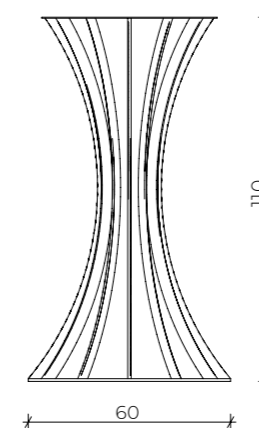

Anello inferiore spessore 8/10mm
Anello superiore spessore 3/5mm
Archi con tubo 35 * 12mm.
Tutto in acciaio verniciato a polvere poliestere nei colori RAL, cromo argento lucido, finitura oro lucido e ottone satinato.