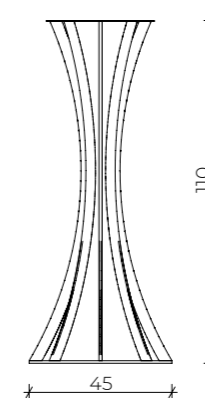

Anello inferiore spessore 8/10mm
Anello superiore spessore 3/5mm
Archi con tubo 35 * 12mm.
Tutto in acciaio verniciato a polvere poliestere nei colori RAL, cromo argento lucido, finitura oro lucido e ottone satinato.