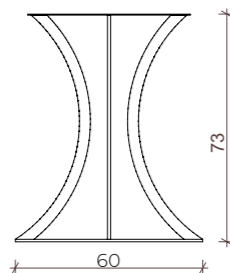

Anello inferiore spessore 8/10mm
Anello superiore spessore 3/5mm
Archi con tubo 35 * 12mm.
Tutto in acciaio verniciato a polvere poliestere nei colori RAL, cromo argento lucido, finitura oro lucido e ottone satinato.