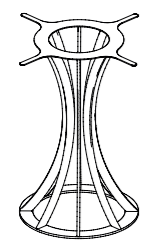

Tavolo in acciaio
base ø80cm
12 archi / h 74cm
Piano in marmo / marmo
ceramico nero 200 x 100 cm

Tavolo in acciaio
base ø45cm
8 archi / h 74cm
Piano in marmo / marmo
ceramico bianco
250 cm x 125 cm

Tavolo in acciaio
base ø60cm -
10 archi / h 74cm
Piano in marmo / marmo
ceramico nero
300 cm x 150 cm

14 archi ø100 cm

Anello inferiore spessore 8/10mm
Anello superiore spessore 3/5mm
Archi con tubo 35 * 12mm.
Tutto in acciaio verniciato a polvere poliestere nei colori RAL, cromo argento lucido, finitura oro lucido e ottone satinato.

4 archi ø45 cm

Anello inferiore spessore 8/10mm
Anello superiore spessore 3/5mm
Archi con tubo 35 * 12mm.
Tutto in acciaio verniciato a polvere poliestere nei colori RAL, cromo argento lucido, finitura oro lucido e ottone satinato.

8 archi ø45 cm

Anello inferiore spessore 8/10mm
Anello superiore spessore 3/5mm
Archi con tubo 35 * 12mm.
Tutto in acciaio verniciato a polvere poliestere nei colori RAL, cromo argento lucido, finitura oro lucido e ottone satinato.