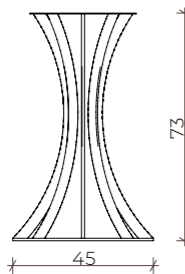

Anello inferiore spessore 8/10mm
Anello superiore spessore 3/5mm
Archi con tubo 35 * 12mm.
Tutto in acciaio verniciato a polvere poliestere nei colori RAL, cromo argento lucido, finitura oro lucido e ottone satinato.