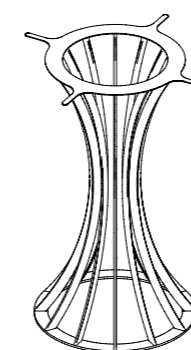

4 archi ø45 cm

Anello inferiore spessore 8/10mm
Anello superiore spessore 3/5mm
Archi con tubo 35 * 12mm.
Tutto in acciaio verniciato a polvere poliestere nei colori RAL, cromo argento lucido, finitura oro lucido e ottone satinato.

8 archi ø45 cm

Anello inferiore spessore 8/10mm
Anello superiore spessore 3/5mm
Archi con tubo 35 * 12mm.
Tutto in acciaio verniciato a polvere poliestere nei colori RAL, cromo argento lucido, finitura oro lucido e ottone satinato.

12 archi ø60 cm

Anello inferiore spessore 8/10mm
Anello superiore spessore 3/5mm
Archi con tubo 35 * 12mm.
Tutto in acciaio verniciato a polvere poliestere nei colori RAL, cromo argento lucido, finitura oro lucido e ottone satinato.