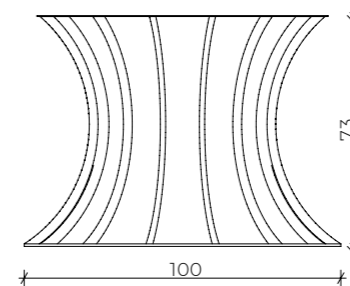

Anello inferiore spessore 8/10mm
Anello superiore spessore 3/5mm
Archi con tubo 35 * 12mm.
Tutto in acciaio verniciato a polvere poliestere nei colori RAL, cromo argento lucido, finitura oro lucido e ottone satinato.