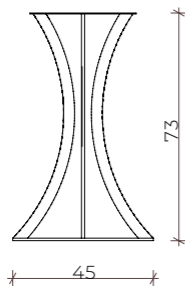

Anello inferiore spessore 8/10mm
Anello superiore spessore 3/5mm
Archi con tubo 35 * 12mm.
Tutto in acciaio verniciato a polvere poliestere nei colori RAL, cromo argento lucido, finitura oro lucido e ottone satinato.