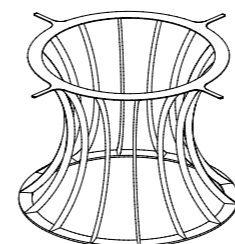

Tavolo in acciaio
base Ø45cm - 8 archi
h 110cm
Piano in marmo / marmo
ceramico nero Ø60cm

Tavolo in acciaio
base Ø100cm
14 archi / h 74cm
Piano in marmo / marmo
ceramico nero Ø200cm

Tavolo in acciaio
base Ø60cm
12 archi / h 110cm
Piano in marmo / marmo
ceramico nero Ø80cm

Tavolo in acciaio
base ø80cm
12 archi / h 74cm
Piano in marmo / marmo
ceramico nero 200 x 100 cm

Tavolo in acciaio
base ø45cm
8 archi / h 74cm
Piano in marmo / marmo
ceramico bianco
250 cm x 125 cm

Tavolo in acciaio
base ø60cm -
10 archi / h 74cm
Piano in marmo / marmo
ceramico nero
300 cm x 150 cm

3 archi ø45 cm

Anello inferiore spessore 8/10mm
Anello superiore spessore 3/5mm
Archi con tubo 35 * 12mm.
Tutto in acciaio verniciato a polvere poliestere nei colori RAL, cromo argento lucido, finitura oro lucido e ottone satinato.

14 archi ø100 cm

Anello inferiore spessore 8/10mm
Anello superiore spessore 3/5mm
Archi con tubo 35 * 12mm.
Tutto in acciaio verniciato a polvere poliestere nei colori RAL, cromo argento lucido, finitura oro lucido e ottone satinato.