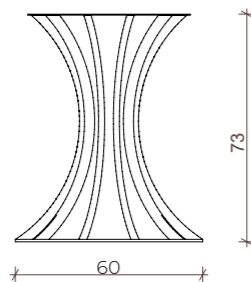

Anello inferiore spessore 8/10mm
Anello superiore spessore 3/5mm
Archi con tubo 35 * 12mm.
Tutto in acciaio verniciato a polvere poliestere nei colori RAL, cromo argento lucido, finitura oro lucido e ottone satinato.