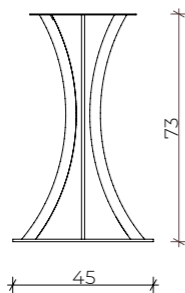

Anello inferiore spessore 8/10mm
Anello superiore spessore 3/5mm
Archi con tubo 35 * 12mm.
Tutto in acciaio verniciato a polvere poliestere nei colori RAL, cromo argento lucido, finitura oro lucido e ottone satinato.