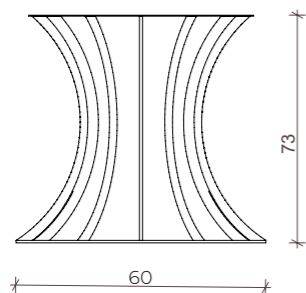

Anello inferiore spessore 8/10mm
Anello superiore spessore 3/5mm
Archi con tubo 35 * 12mm.
Tutto in acciaio verniciato a polvere poliestere nei colori RAL, cromo argento lucido, finitura oro lucido e ottone satinato.